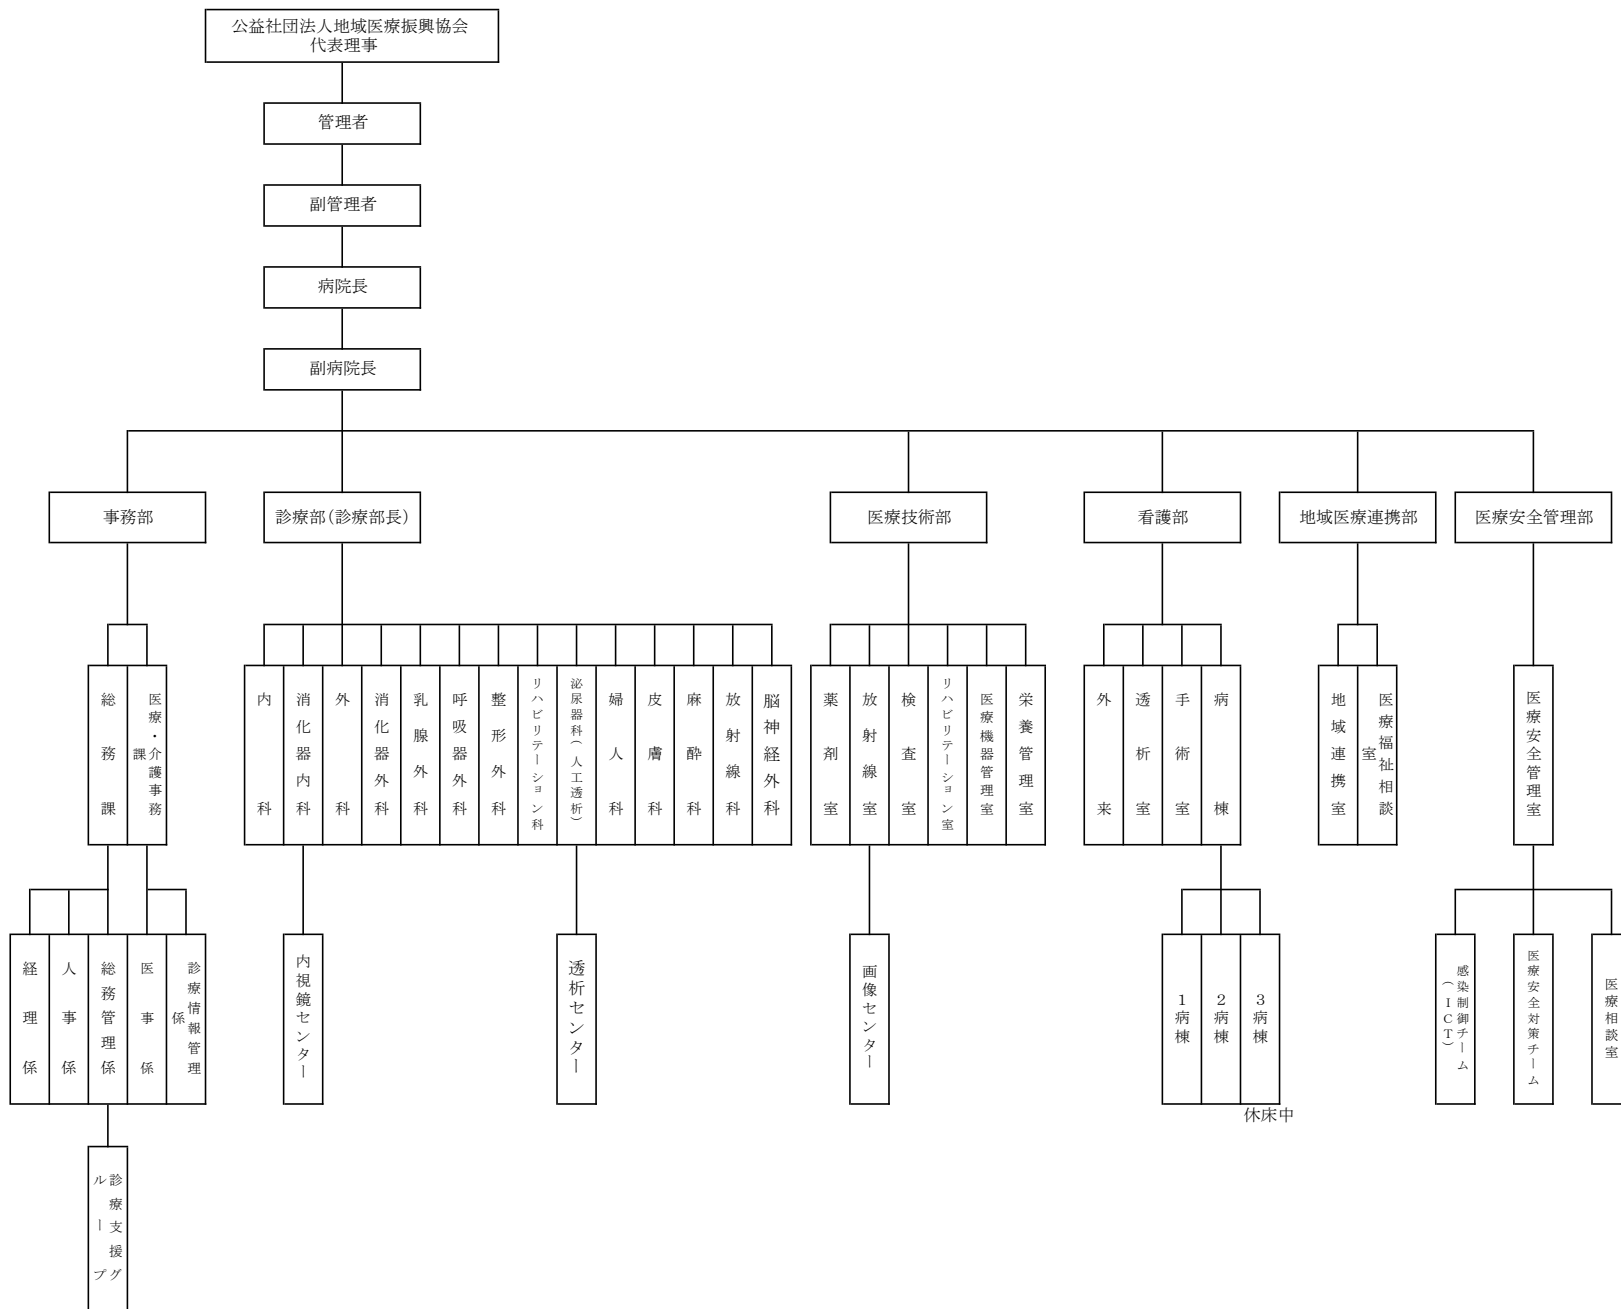

(公社) 地域医療振興協会・西予市民病院・野村地域医療センター組織図

西予市民病院組織図

(野村地域医療センター)野村診療所組織図

(野村地域医療センター) 老人保健施設つくし苑組織図